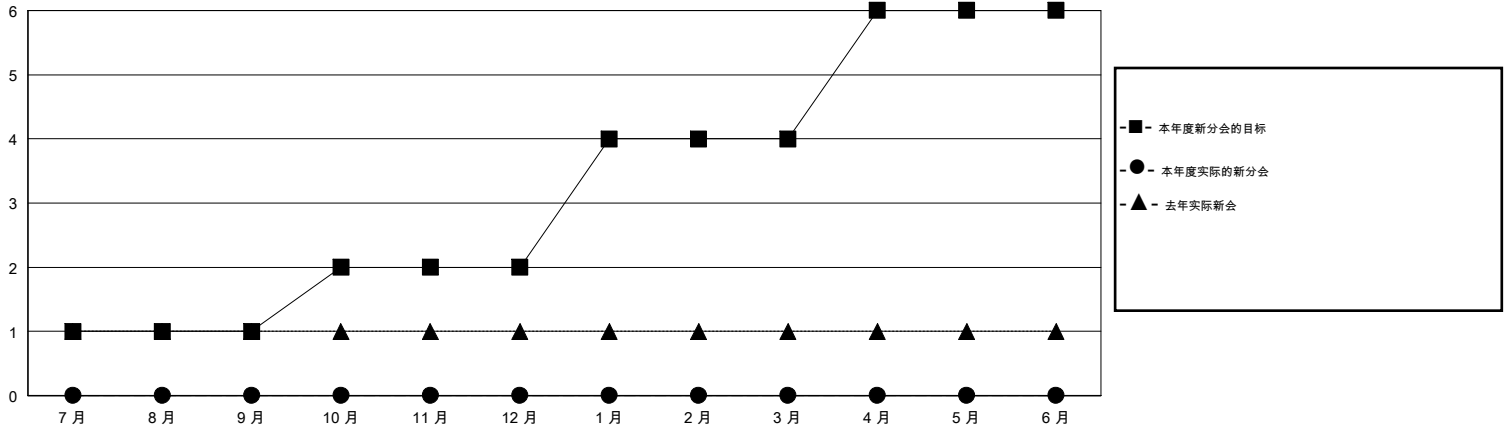

MONTHLY MEMBERSHIP PROGRESS REPORT

District 390

Results as of: 2/29/2020

GMT:

地点 CHINA

GMT宪章区

分会			
成果 2019-2020			
季	新分会目标	新会	会员流失的分会
7月/8月/9月	1	0	0
10月/11月/12月	1	0	0
1月/2月/3月	2	0	0
4月/5月/6月	2	0	0

位会员@每位须缴			
成果 2019-2020			
季	会员净增长目标	实际会员增长数	实际退会会员 (包括转会)
7月/8月/9月	30	14	8
10月/11月/12月	20	16	21
1月/2月/3月	80	5	5
4月/5月/6月	65	0	0

目标与实际新会累积

目标和实际会员累积

已取消的分会: 0	11 CLUBS OF 60 增添1位或以上的新会员	性别分布 男 1,032 (57.27%) 女 770 (42.73%)
放弃的会员 过世 0 分会已取消 0 其他 34 总计 34	点击这里取得累计会员数据	总计家庭单位会员数 189 支付减半会费的家庭会员 98