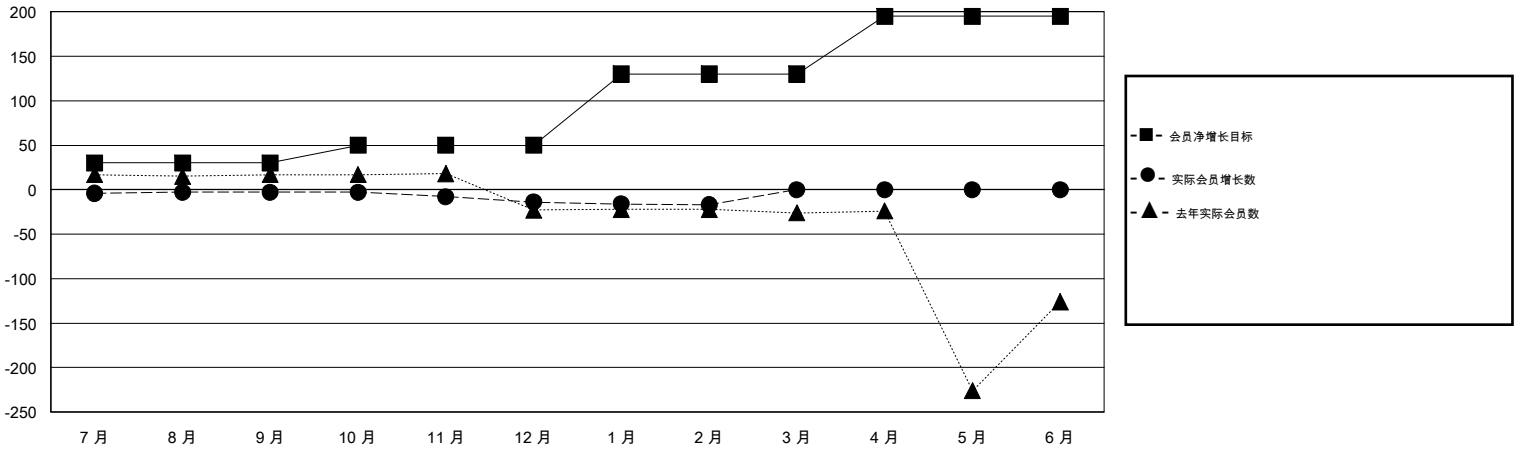

MONTHLY MEMBERSHIP PROGRESS REPORT

District 390

Results as of: 2/29/2020

GMT:

地点 CHINA

GMT宪章区

分会			
成果 2019-2020			
季	新分会目标	新会	会员流失的分会
7月/8月/9月	1	0	0
10月/11月/12月	1	0	0
1月/2月/3月	2	0	0
4月/5月/6月	2	0	0

位会员@每位须缴			
成果 2019-2020			
季	会员净增长目标	实际会员增长数	实际退会会员 (包括转会)
7月/8月/9月	30	14	8
10月/11月/12月	20	16	21
1月/2月/3月	80	5	5
4月/5月/6月	65	0	0

目标与实际新会累积

目标和实际会员累积

已取消的分会: 0	11 CLUBS OF 60 增添1位或以上的新会员	性别分布 男 1,032 (57.27%) 女 770 (42.73%)
放弃的会员 过世 0 分会已取消 0 其他 34 总计 34	点击这里取得累计会员数据	总计家庭单位会员数 189 支付减半会费的家庭会员 98